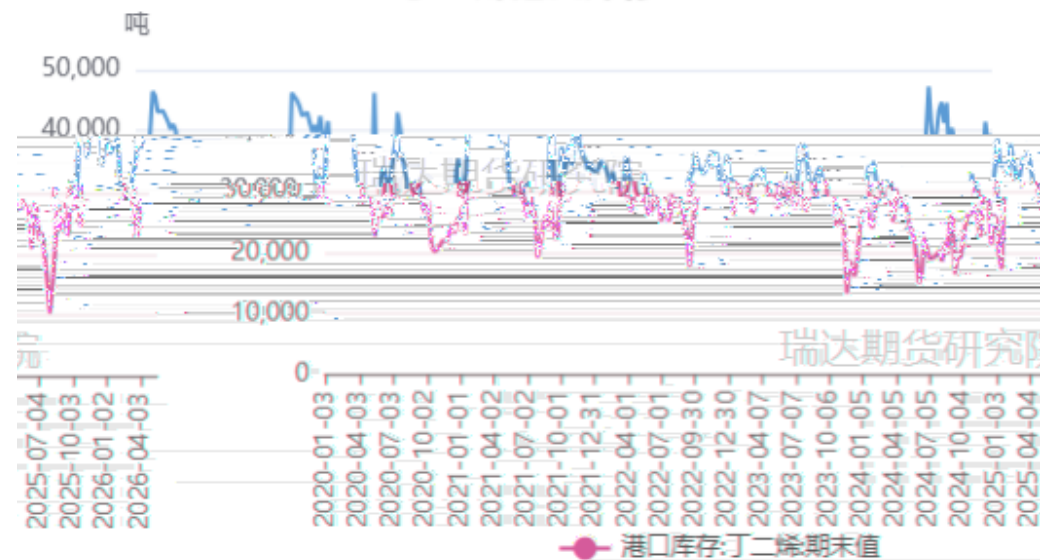

亚

亚

↑

丁二烯周度产能利用率

MC

↑

丁二烯港口库存

MC