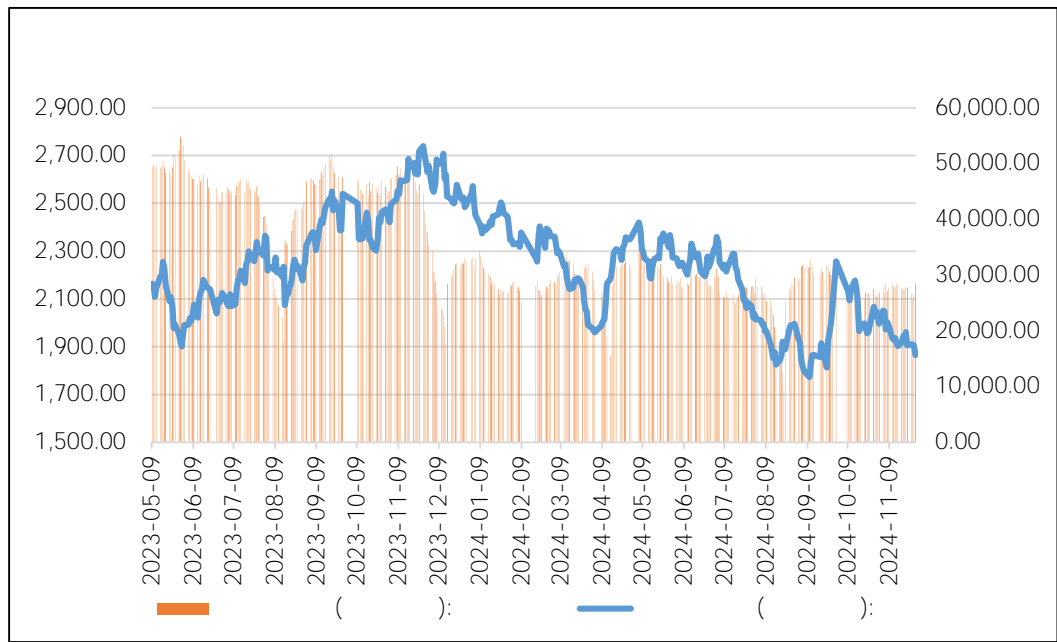

金融投资专业理财

www.rdqh.com

 研究服务

11	27	Mysteel	110	68.62%
57.50		259.89	207.87	
2024	10	41180.3	4.6%	1-10
	1.2%			389206.7
				11