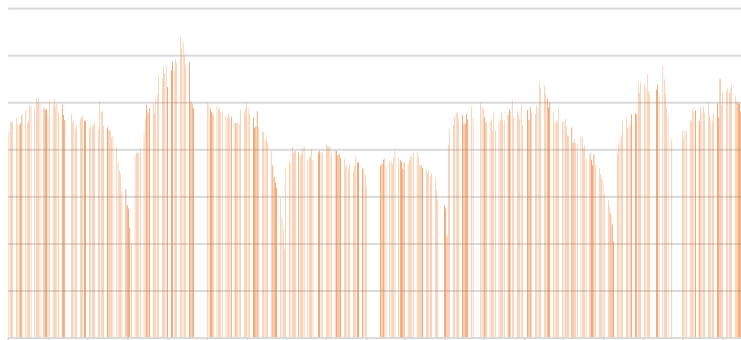

金融投资专业理财

www.rdqh.com

 研究服务

11	27	Mysteel	110	68.62%
57.50		259.89	207.87	
2024	10	41180.3	4.6%	1-10
	1.2%			389206.7
				11