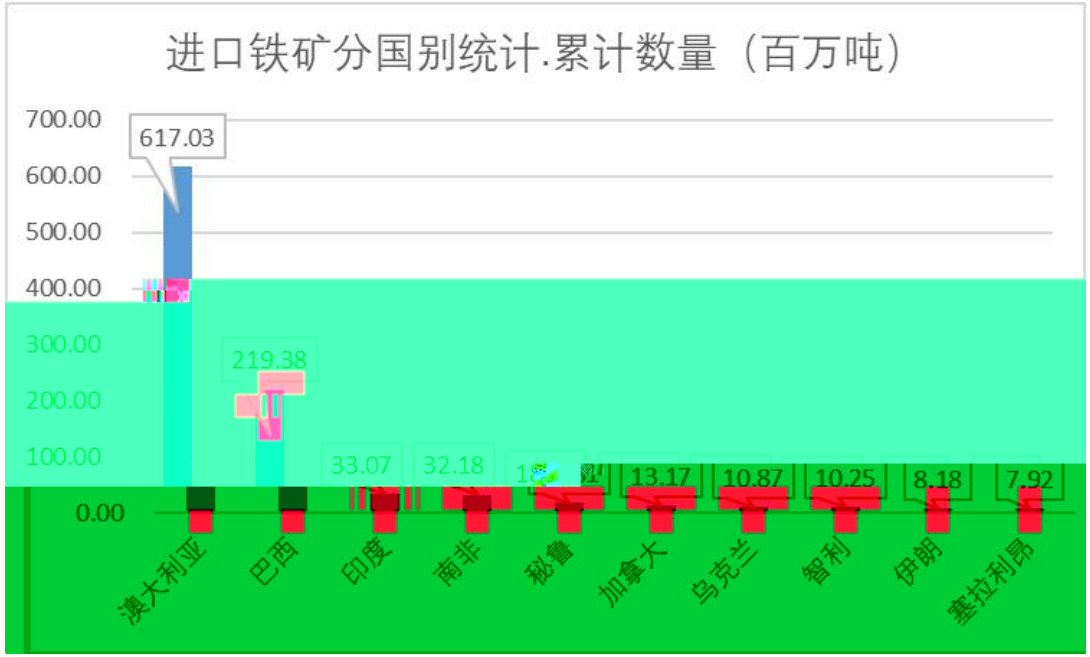

铁矿石市场月报

2024年11月27日

全新投资专业理财

IF1A

1

瑞达期货

北方港口:到货量:铁矿石:月:合计值